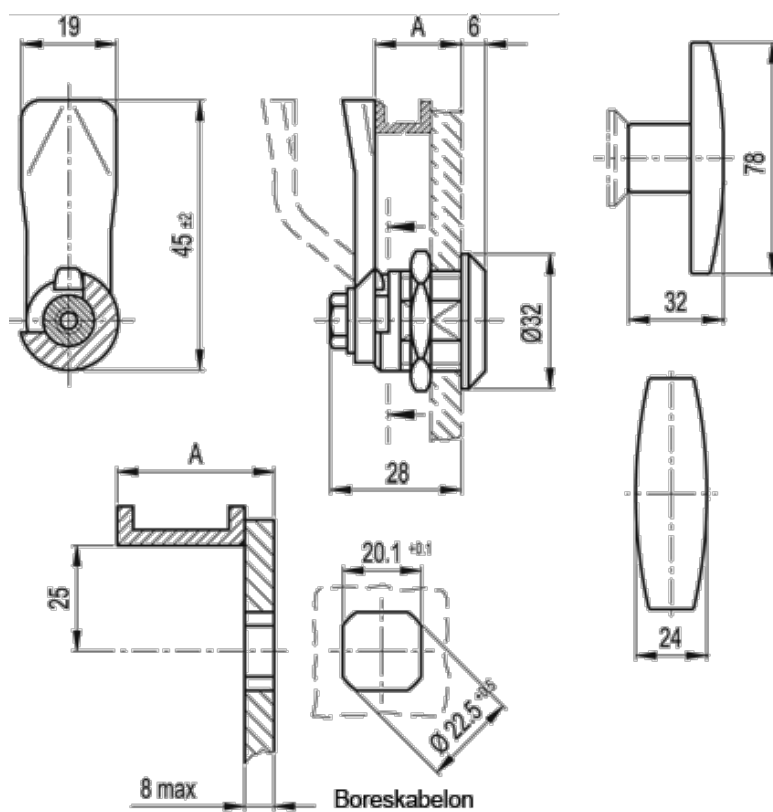

Varenummer: 20725035  
Beskrivelse: E+G Låseelement  
GN 115-ST-40

## Mål

A = 40